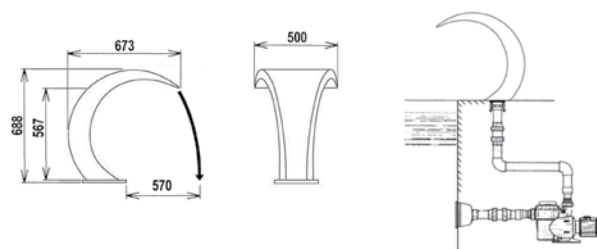

●●● CASCATA MEZZA LUNA IOS INOX 316 ANCORAGGIO NECESSARIO