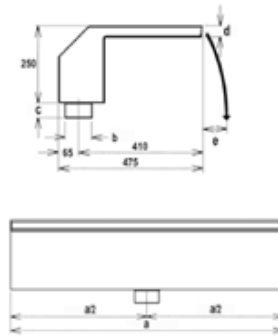

## ●●● CASCATA PALLADE INOX 316 COMPLETA DI ANCORAGGIO